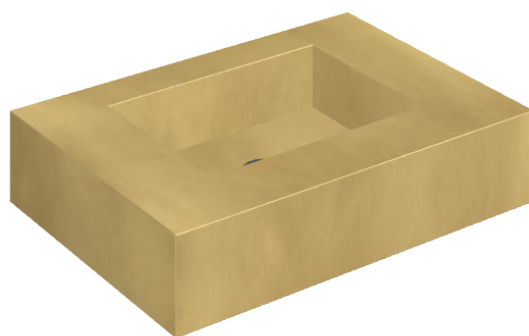

SCHEDA DI CONFIGURAZIONE

Cod. art.: 620810000001

Fly

Water Basin 70

Rivestimento del
prodotto

Continuum Brass
Gold Lappato

I colori e le altre caratteristiche estetiche delle piastrelle presenti nelle illustrazioni presenti sul sito sono puramente indicativi. Guarda sempre i campioni di persona prima dell'acquisto.