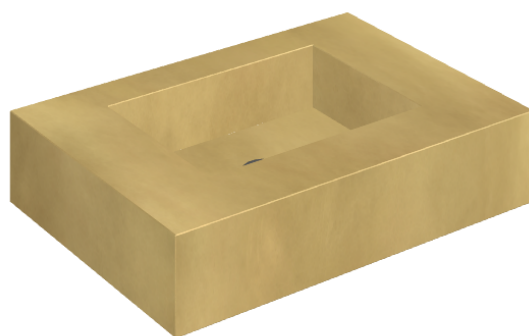

## Water Basin 70

Rivestimento del  
prodotto

Continuum Brass  
Gold Lappato

I colori e le altre caratteristiche estetiche delle piastrelle presenti nelle illustrazioni presenti sul sito sono puramente indicativi. Guarda sempre i campioni di persona prima dell'acquisto.