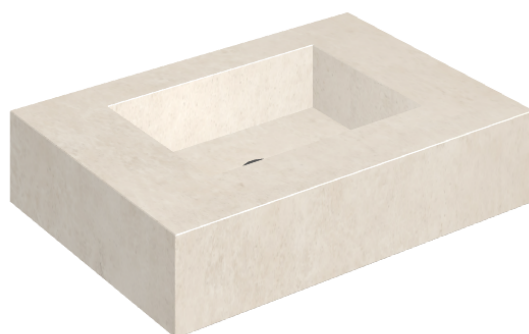

SCHEDA DI CONFIGURAZIONE

Cod. art.: 620810000001

Fly

Water Basin 70

Rivestimento del
prodotto

Eternum Snow
Naturale

I colori e le altre caratteristiche estetiche delle piastrelle presenti nelle illustrazioni presenti sul sito sono puramente indicativi. Guarda sempre i campioni di persona prima dell'acquisto.