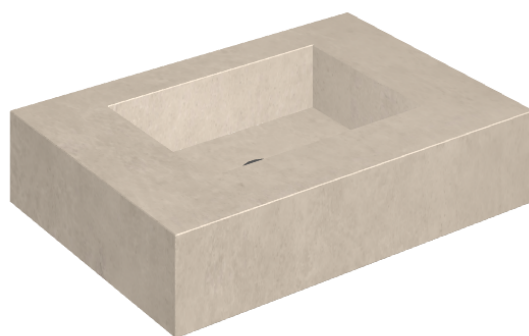

SCHEDA DI CONFIGURAZIONE

Cod. art.: 620810000001

Fly

Water Basin 70

Rivestimento del
prodotto

Eternum Cream
Naturale

I colori e le altre caratteristiche estetiche delle piastrelle presenti nelle illustrazioni presenti sul sito sono puramente indicativi. Guarda sempre i campioni di persona prima dell'acquisto.