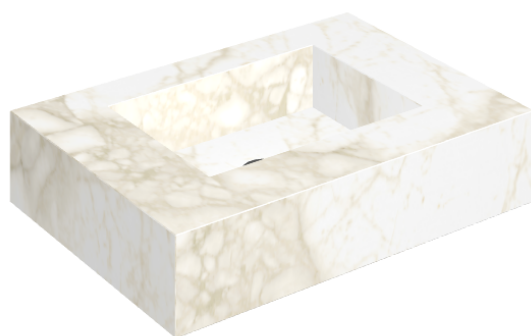

SCHEDA DI CONFIGURAZIONE

Cod. art.: 620810000001

Fly

Water Basin 70

Rivestimento del
prodotto
Eternum Carrara Lux

I colori e le altre caratteristiche estetiche delle piastrelle presenti nelle illustrazioni presenti sul sito sono puramente indicativi. Guarda sempre i campioni di persona prima dell'acquisto.