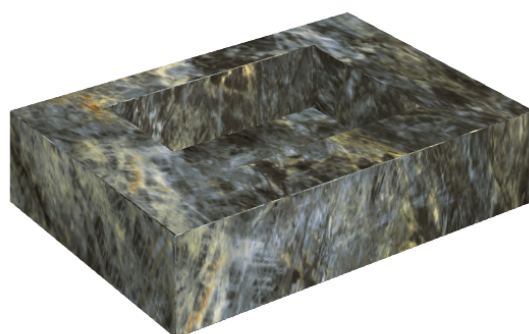

SCHEDA DI CONFIGURAZIONE

Cod. art.: 620810000001

Fly

Water Basin 70

Rivestimento del
prodotto

Stellaris Madagascar
Dark Naturale

I colori e le altre caratteristiche estetiche delle piastrelle presenti nelle illustrazioni presenti sul sito sono puramente indicativi. Guarda sempre i campioni di persona prima dell'acquisto.