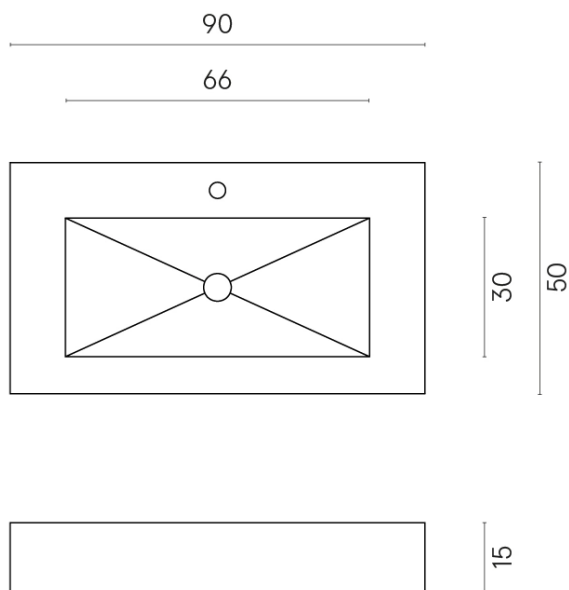

SCHEDA DI CONFIGURAZIONE

Cod. art.: 620810000002

Fly

Washbasin 90

Rivestimento del
prodotto

Charme Extra Arcadia
Naturale

I colori e le altre caratteristiche estetiche delle piastrelle presenti nelle illustrazioni presenti sul sito sono puramente indicativi. Guarda sempre i campioni di persona prima dell'acquisto.