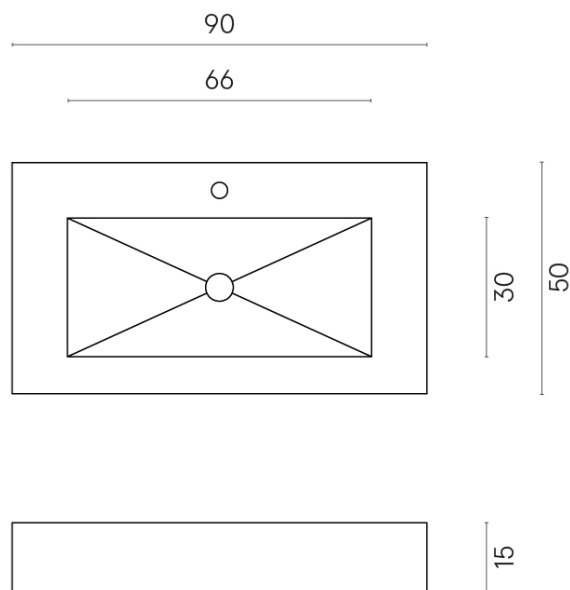

SCHEDA DI CONFIGURAZIONE

Cod. art.: 620810000002

Fly

Washbasin 90

Rivestimento del
prodotto

Charme Evo
Calacatta Naturale

I colori e le altre caratteristiche estetiche delle piastrelle presenti nelle illustrazioni presenti sul sito sono puramente indicativi. Guarda sempre i campioni di persona prima dell'acquisto.