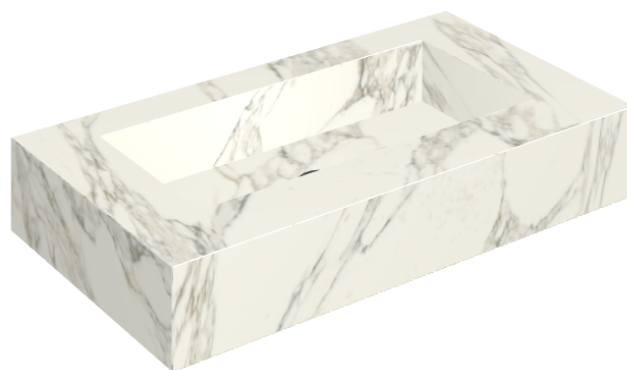

## Washbasin 90

Rivestimento del  
prodotto

Charme Deluxe  
Arabescato White  
Naturale

I colori e le altre caratteristiche estetiche delle piastrelle presenti nelle illustrazioni presenti sul sito sono puramente indicativi. Guarda sempre i campioni di persona prima dell'acquisto.