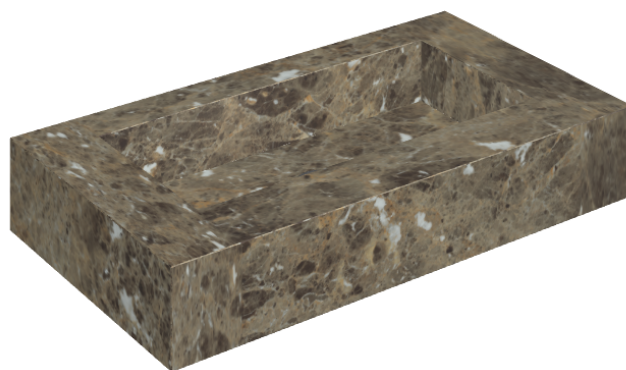

## Washbasin 90

Rivestimento del  
prodotto

Charme Deluxe  
Emperador Dark  
Naturale

I colori e le altre caratteristiche estetiche delle piastrelle presenti nelle illustrazioni presenti sul sito sono puramente indicativi. Guarda sempre i campioni di persona prima dell'acquisto.