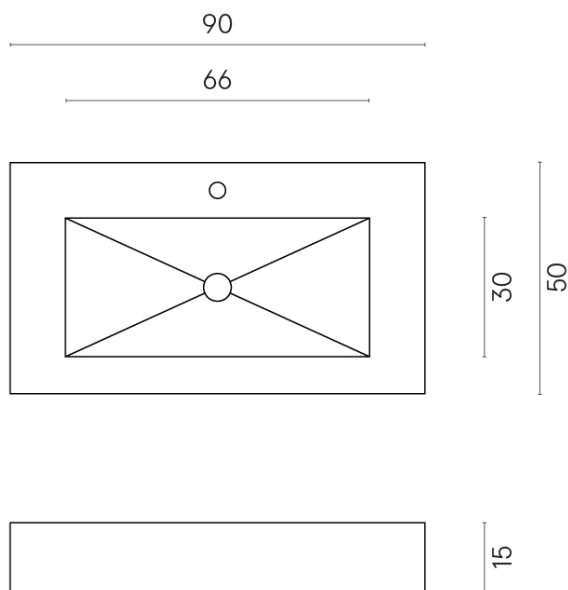

SCHEDA DI CONFIGURAZIONE

Cod. art.: 620810000002

Fly

Washbasin 90

Rivestimento del
prodotto

Metropolis Glass Sand
Lux

I colori e le altre caratteristiche estetiche delle piastrelle presenti nelle illustrazioni presenti sul sito sono puramente indicativi. Guarda sempre i campioni di persona prima dell'acquisto.