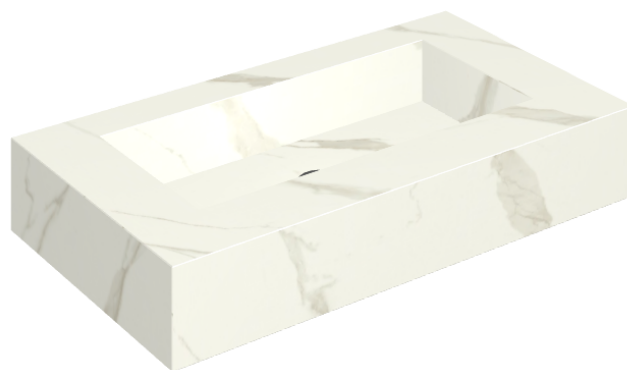

SCHEDA DI CONFIGURAZIONE

Cod. art.: 620810000002

Fly

Washbasin 90

Rivestimento del
prodotto

Metropolis Calacatta
Gold Naturale

I colori e le altre caratteristiche estetiche delle piastrelle presenti nelle illustrazioni presenti sul sito sono puramente indicativi. Guarda sempre i campioni di persona prima dell'acquisto.