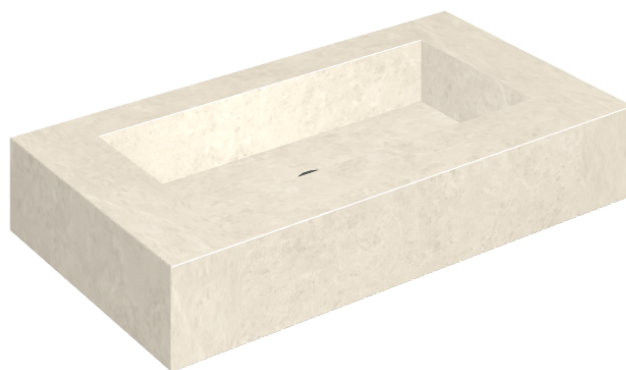

SCHEDA DI CONFIGURAZIONE

Cod. art.: 620810000002

Fly

Washbasin 90

Rivestimento del
prodotto

Metropolis Royal Ivory
Naturale

I colori e le altre caratteristiche estetiche delle piastrelle presenti nelle illustrazioni presenti sul sito sono puramente indicativi. Guarda sempre i campioni di persona prima dell'acquisto.