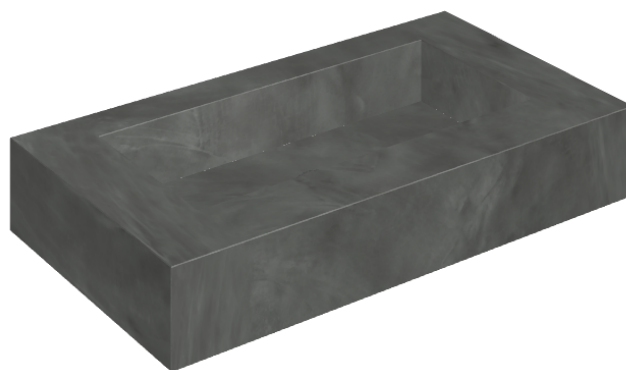

## Washbasin 90

Rivestimento del  
prodotto

Continuum Petrol  
Naturale

I colori e le altre caratteristiche estetiche delle piastrelle presenti nelle illustrazioni presenti sul sito sono puramente indicativi. Guarda sempre i campioni di persona prima dell'acquisto.