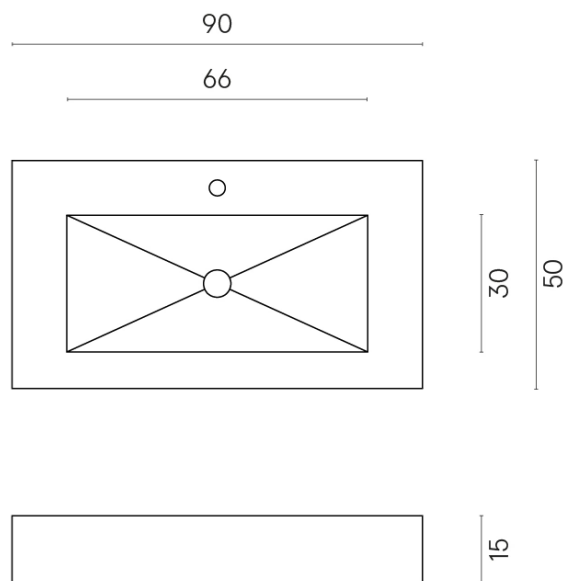

SCHEDA DI CONFIGURAZIONE

Cod. art.: 620810000002

Fly

Washbasin 90

Rivestimento del
prodotto
Eternum Glass Avio
Lux

I colori e le altre caratteristiche estetiche delle piastrelle presenti nelle illustrazioni presenti sul sito sono puramente indicativi. Guarda sempre i campioni di persona prima dell'acquisto.