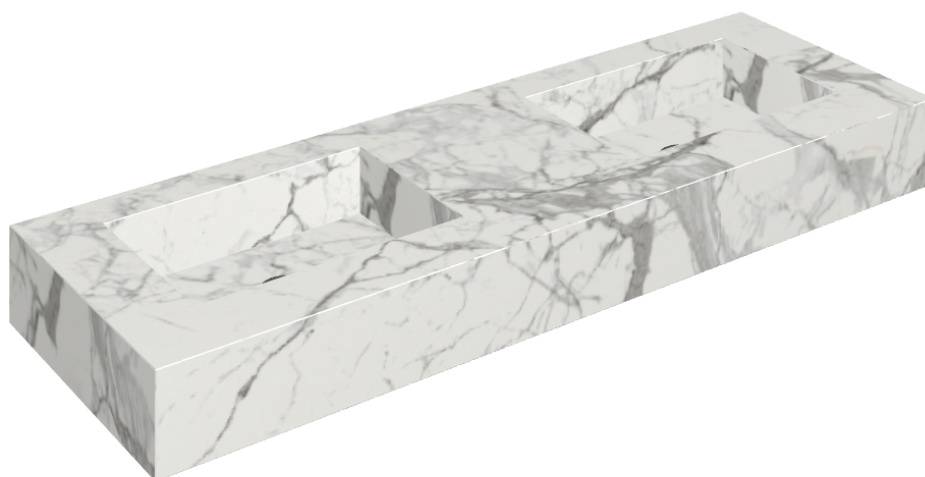

SCHEDA DI CONFIGURAZIONE

Cod. art.: 620810000005

Fly

Washbasin Duo 150

Rivestimento del
prodotto

Charme Evo Statuario
Naturale

I colori e le altre caratteristiche estetiche delle piastrelle presenti nelle illustrazioni presenti sul sito sono puramente indicativi. Guarda sempre i campioni di persona prima dell'acquisto.

Trova il punto vendita
autorizzato più vicino:

<https://kz.italonceramica.ru/ru/home/dealer/>