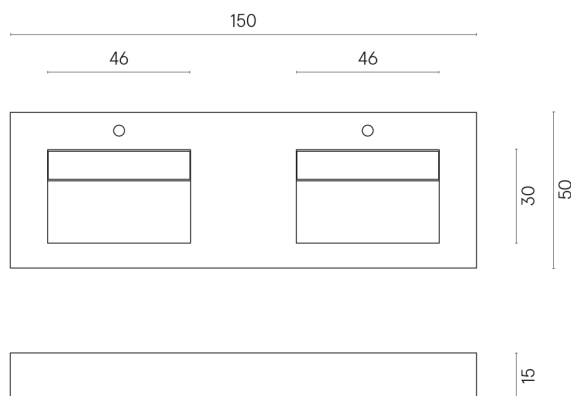

SCHEDA DI CONFIGURAZIONE

Cod. art.: 620810000005

Fly

Washbasin Duo 150

Rivestimento del
prodotto

Charme Evo Imperiale
Naturale

I colori e le altre caratteristiche estetiche delle piastrelle presenti nelle illustrazioni presenti sul sito sono puramente indicativi. Guarda sempre i campioni di persona prima dell'acquisto.