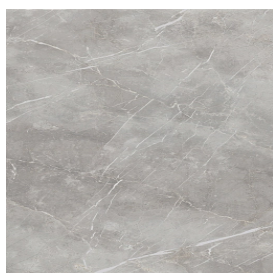

SCHEDA DI CONFIGURAZIONE

Cod. art.: 620810000005

Fly

Washbasin Duo 150

Rivestimento del
prodotto

Charme Evo Imperiale
Naturale

I colori e le altre caratteristiche estetiche delle piastrelle presenti nelle illustrazioni presenti sul sito sono puramente indicativi. Guarda sempre i campioni di persona prima dell'acquisto.