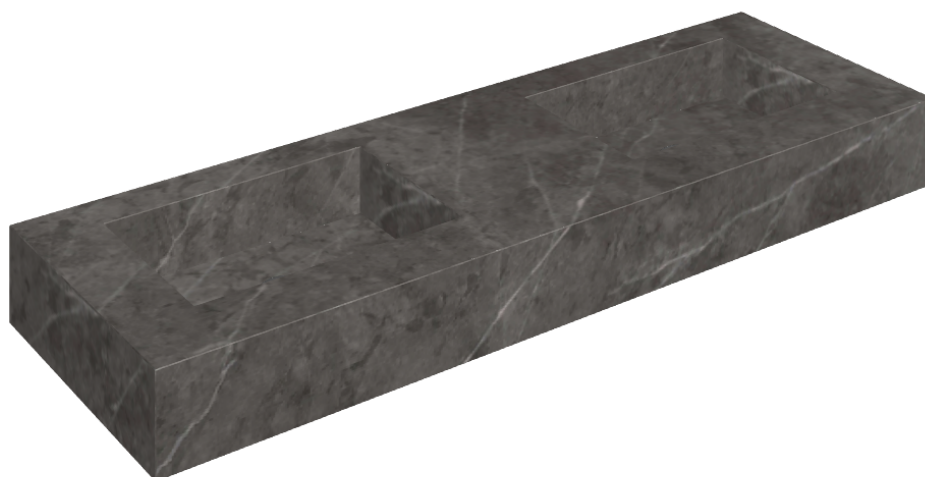

SCHEDA DI CONFIGURAZIONE

Cod. art.: 620810000005

Fly

Washbasin Duo 150

Rivestimento del
prodotto

Charme Evo Antracite
Naturale

I colori e le altre caratteristiche estetiche delle piastrelle presenti nelle illustrazioni presenti sul sito sono puramente indicativi. Guarda sempre i campioni di persona prima dell'acquisto.