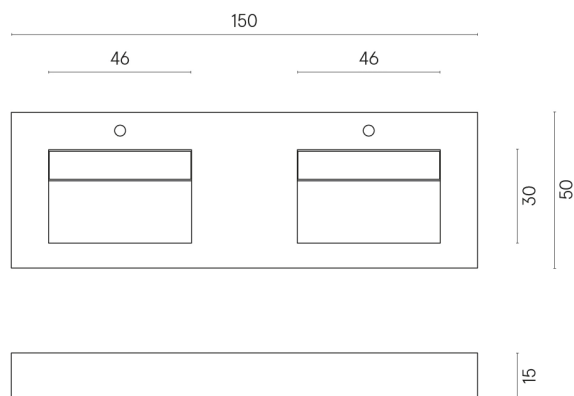

SCHEDA DI CONFIGURAZIONE

Cod. art.: 620810000005

Fly

Washbasin Duo 150

Rivestimento del
prodotto

Contempora Carbon
Naturale

I colori e le altre caratteristiche estetiche delle piastrelle presenti nelle illustrazioni presenti sul sito sono puramente indicativi. Guarda sempre i campioni di persona prima dell'acquisto.