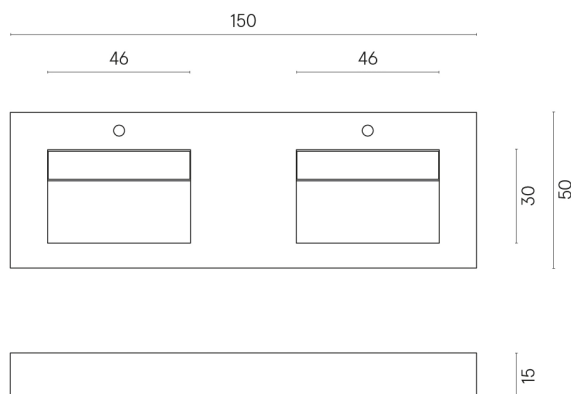

SCHEDA DI CONFIGURAZIONE

Cod. art.: 620810000005

Fly

Washbasin Duo 150

Rivestimento del
prodotto

Skyfall Bianco
Paradiso Naturale

I colori e le altre caratteristiche estetiche delle piastrelle presenti nelle illustrazioni presenti sul sito sono puramente indicativi. Guarda sempre i campioni di persona prima dell'acquisto.