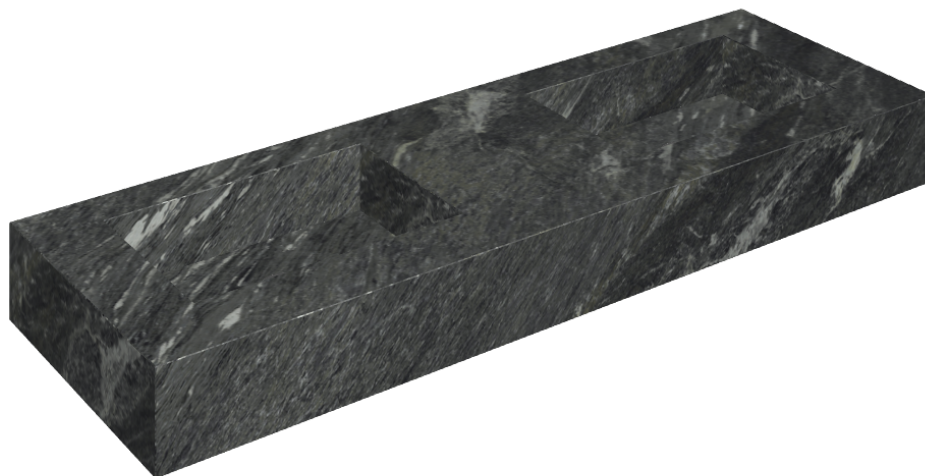

SCHEDA DI CONFIGURAZIONE

Cod. art.: 620810000005

Fly

Washbasin Duo 150

Rivestimento del
prodotto

Skyfall Nero Smeraldo
Naturale

I colori e le altre caratteristiche estetiche delle piastrelle presenti nelle illustrazioni presenti sul sito sono puramente indicativi. Guarda sempre i campioni di persona prima dell'acquisto.