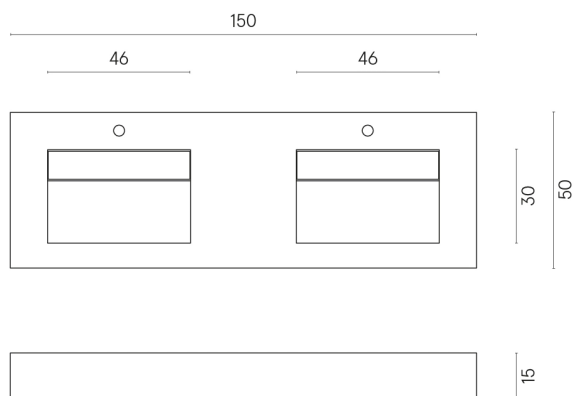

SCHEDA DI CONFIGURAZIONE

Cod. art.: 620810000005

Fly

Washbasin Duo 150

Rivestimento del
prodotto

Metropolis Royal Ivory
Naturale

I colori e le altre caratteristiche estetiche delle piastrelle presenti nelle illustrazioni presenti sul sito sono puramente indicativi. Guarda sempre i campioni di persona prima dell'acquisto.