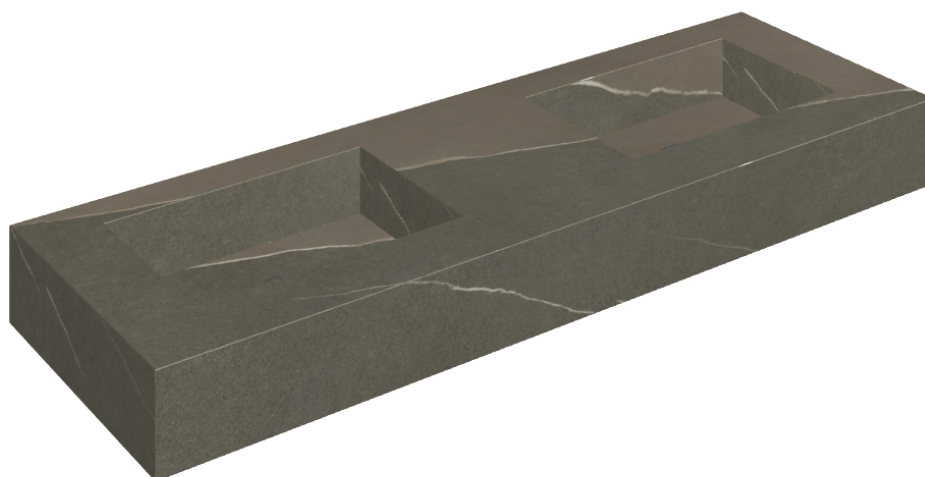

SCHEDA DI CONFIGURAZIONE

Cod. art.: 620810000005

## Washbasin Duo 150

Rivestimento del  
prodotto

Metropolis Arcadia  
Brown Naturale

I colori e le altre caratteristiche estetiche delle piastrelle presenti nelle illustrazioni presenti sul sito sono puramente indicativi. Guarda sempre i campioni di persona prima dell'acquisto.