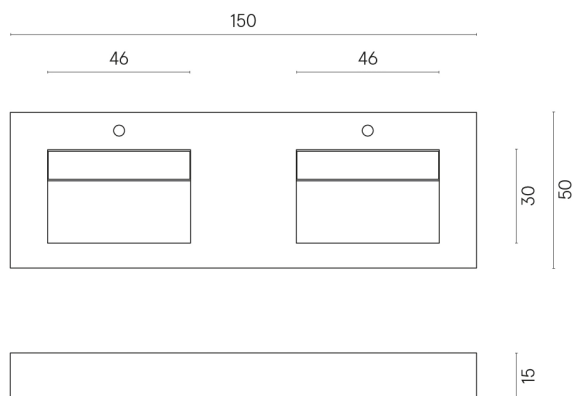

SCHEDA DI CONFIGURAZIONE

Cod. art.: 620810000005

Fly

Washbasin Duo 150

Rivestimento del
prodotto
Metropolis Arcadia
Brown Naturale

I colori e le altre caratteristiche estetiche delle piastrelle presenti nelle illustrazioni presenti sul sito sono puramente indicativi. Guarda sempre i campioni di persona prima dell'acquisto.