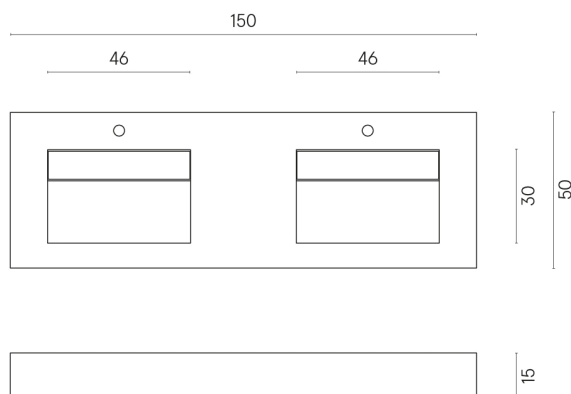

SCHEDA DI CONFIGURAZIONE

Cod. art.: 620810000005

Fly

Washbasin Duo 150

Rivestimento del
prodotto
Metropolis Imperial
Black Naturale

I colori e le altre caratteristiche estetiche delle piastrelle presenti nelle illustrazioni presenti sul sito sono puramente indicativi. Guarda sempre i campioni di persona prima dell'acquisto.