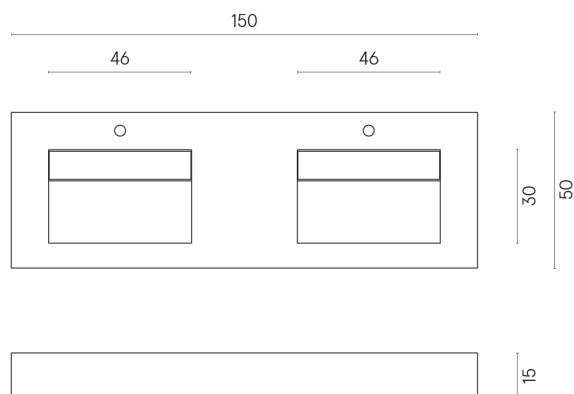

SCHEDA DI CONFIGURAZIONE

Cod. art.: 620810000005

Fly

Washbasin Duo 150

Rivestimento del
prodotto

Continuum Stone
Grey Naturale

I colori e le altre caratteristiche estetiche delle piastrelle presenti nelle illustrazioni presenti sul sito sono puramente indicativi. Guarda sempre i campioni di persona prima dell'acquisto.