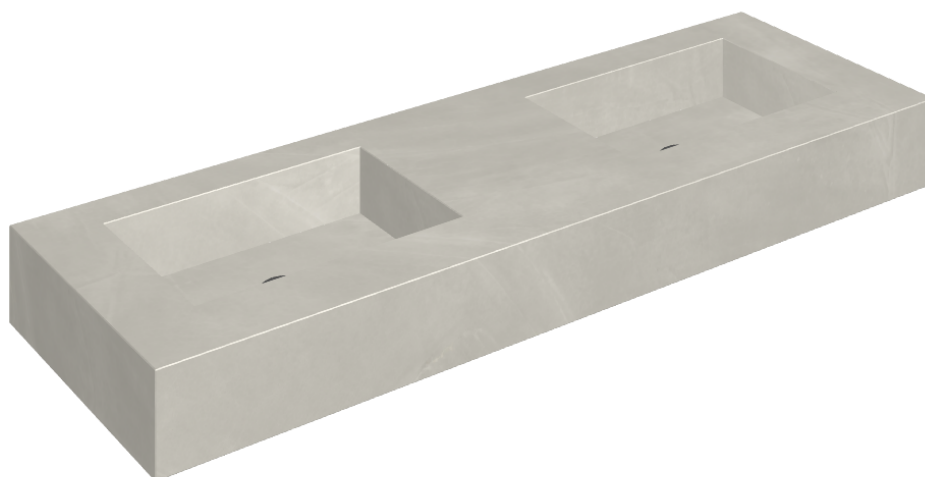

SCHEDA DI CONFIGURAZIONE

Cod. art.: 620810000005

Fly

Washbasin Duo 150

Rivestimento del
prodotto

Continuum Silver
Naturale

I colori e le altre caratteristiche estetiche delle piastrelle presenti nelle illustrazioni presenti sul sito sono puramente indicativi. Guarda sempre i campioni di persona prima dell'acquisto.