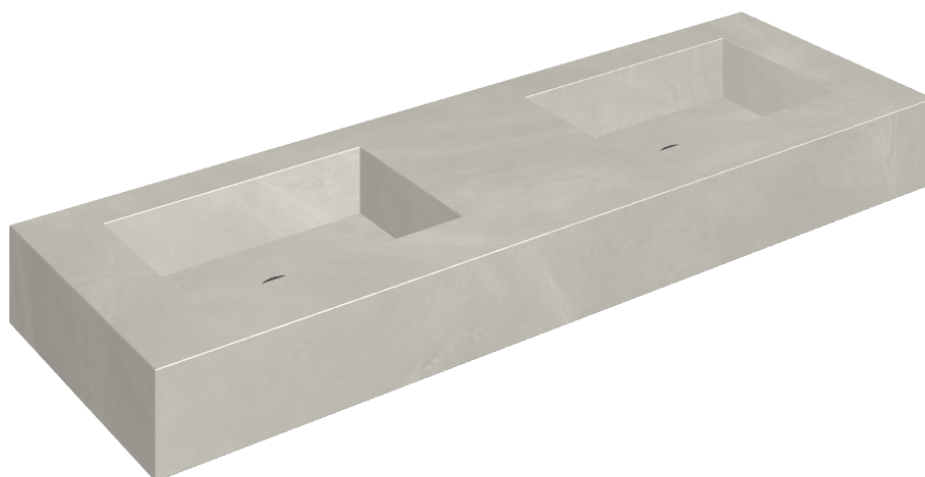

SCHEDA DI CONFIGURAZIONE

Cod. art.: 620810000005

## Washbasin Duo 150

Rivestimento del  
prodotto

Continuum Silver  
Naturale

I colori e le altre caratteristiche estetiche delle piastrelle presenti nelle illustrazioni presenti sul sito sono puramente indicativi. Guarda sempre i campioni di persona prima dell'acquisto.