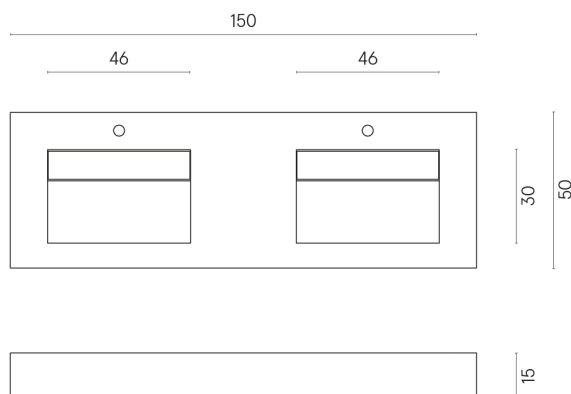

SCHEDA DI CONFIGURAZIONE

Cod. art.: 620810000005

Fly

Washbasin Duo 150

Rivestimento del
prodotto

Stellaris Absolut Black
Naturale

I colori e le altre caratteristiche estetiche delle piastrelle presenti nelle illustrazioni presenti sul sito sono puramente indicativi. Guarda sempre i campioni di persona prima dell'acquisto.