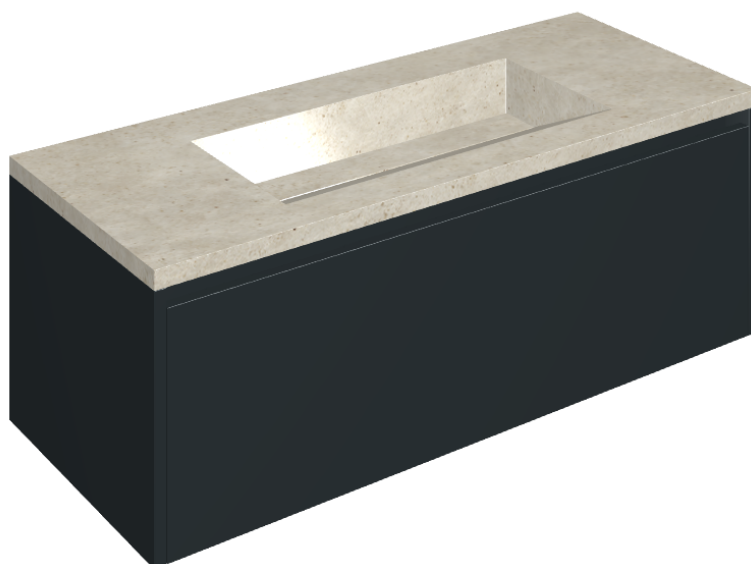

## Washbasin 120 Black

Rivestimento del  
prodotto  
Skyline Snow Naturale

I colori e le altre caratteristiche estetiche delle piastrelle presenti nelle illustrazioni presenti sul sito sono puramente indicativi. Guarda sempre i campioni di persona prima dell'acquisto.