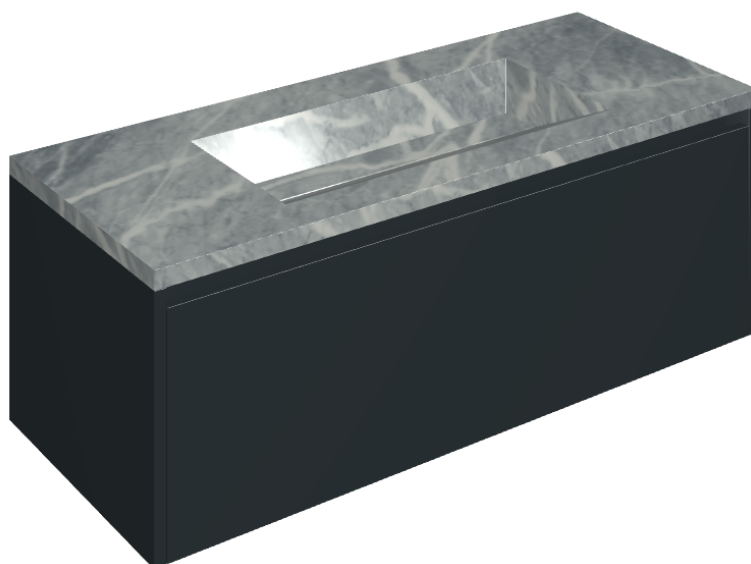

SCHEDA DI CONFIGURAZIONE

Cod. art.: 620810000026

Fly Air

Washbasin 120 Black

Rivestimento del
prodotto

Charme Extra Atlantic
Naturale

I colori e le altre caratteristiche estetiche delle piastrelle presenti nelle illustrazioni presenti sul sito sono puramente indicativi. Guarda sempre i campioni di persona prima dell'acquisto.