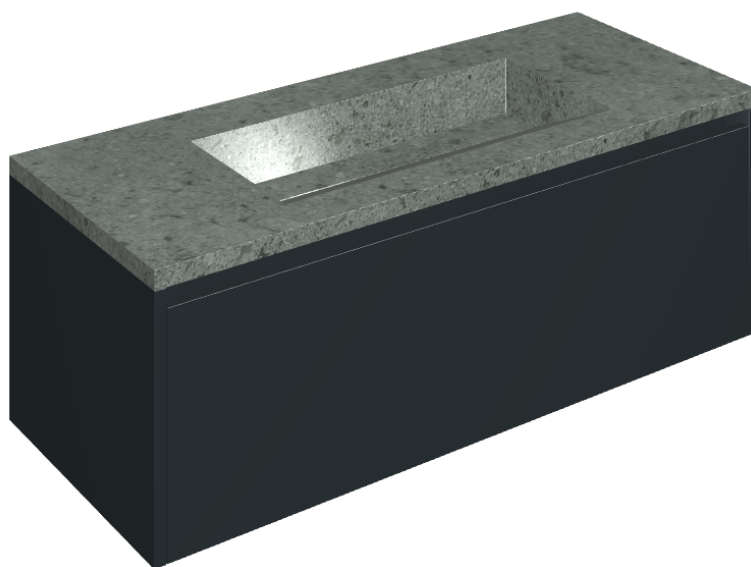

SCHEDA DI CONFIGURAZIONE

Cod. art.: 620810000026

Fly Air

Washbasin 120 Black

Rivestimento del
prodotto

Genesis Saturn Grey
Naturale

I colori e le altre caratteristiche estetiche delle piastrelle presenti nelle illustrazioni presenti sul sito sono puramente indicativi. Guarda sempre i campioni di persona prima dell'acquisto.

Trova il punto vendita
autorizzato più vicino:

<https://kz.italonceramica.ru/ru/home/dealer/>

ITALON HOME

© COPYRIGHT ITALON - АО Керамогранитный завод 142800, Россия, Московская область, г. Ступино, Староситненское шоссе, вл. 32 - Тел. +7 495 2251322 / Факс +7 495 2251346