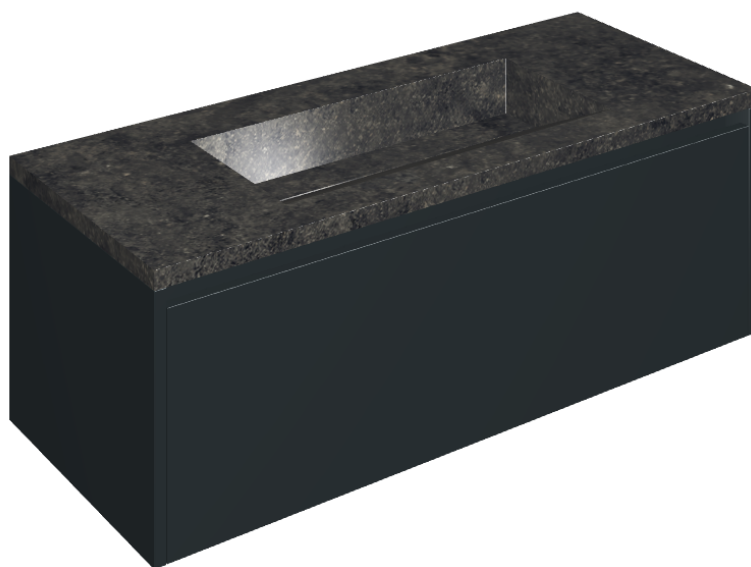

## Washbasin 120 Black

Rivestimento del  
prodotto

Room Black Stone  
Cerato

I colori e le altre caratteristiche estetiche delle piastrelle presenti nelle illustrazioni presenti sul sito sono puramente indicativi. Guarda sempre i campioni di persona prima dell'acquisto.