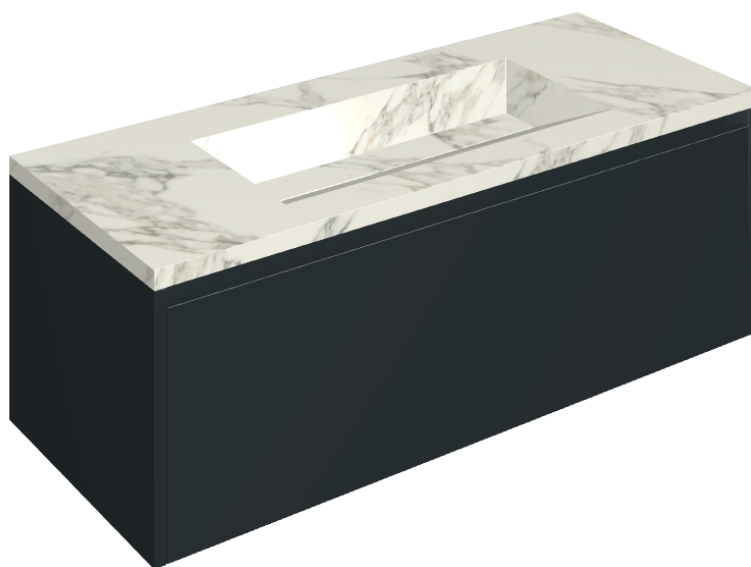

SCHEDA DI CONFIGURAZIONE

Cod. art.: 620810000026

Fly Air

Washbasin 120 Black

Rivestimento del prodotto

Charme Deluxe Arabescato White Naturale

I colori e le altre caratteristiche estetiche delle piastrelle presenti nelle illustrazioni presenti sul sito sono puramente indicativi. Guarda sempre i campioni di persona prima dell'acquisto.

Trova il punto vendita autorizzato più vicino:

<https://kz.italonceramica.ru/ru/home/dealer/>

ITALON HOME

© COPYRIGHT ITALON - АО Керамогранитный завод 142800, Россия, Московская область, г. Ступино, Староситненское шоссе, вл. 32 - Тел. +7 495 2251322 / Факс +7 495 2251346