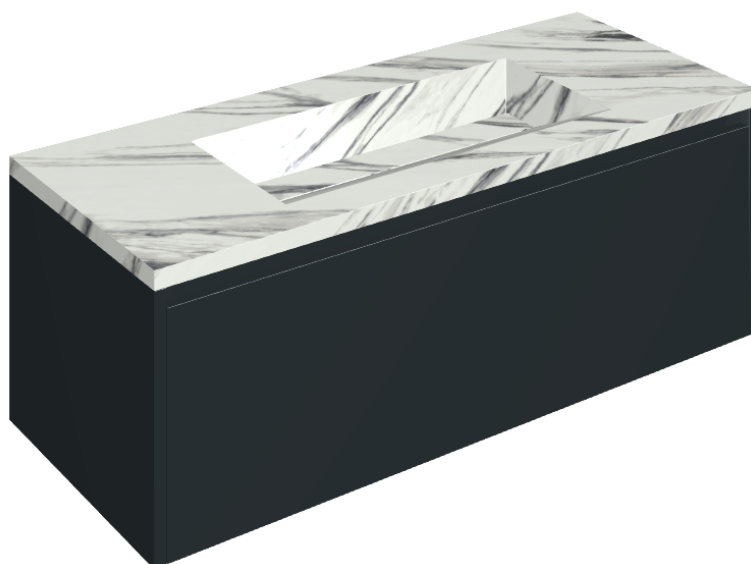

SCHEDA DI CONFIGURAZIONE

Cod. art.: 620810000026

Fly Air

Washbasin 120 Black

Rivestimento del
prodotto

Charme Deluxe
Statuario Fantastico
Naturale

I colori e le altre caratteristiche estetiche delle piastrelle presenti nelle illustrazioni presenti sul sito sono puramente indicativi. Guarda sempre i campioni di persona prima dell'acquisto.