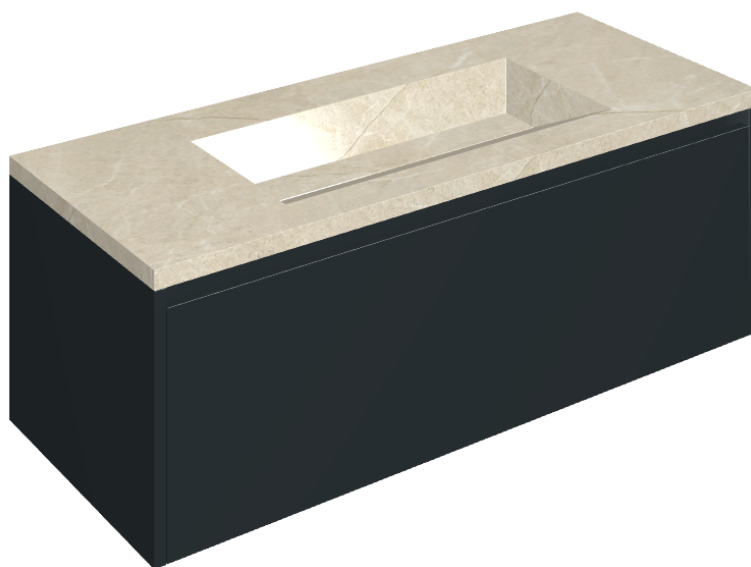

## Washbasin 120 Black

Rivestimento del  
prodotto  
Metropolis Desert  
Beige Naturale

I colori e le altre caratteristiche estetiche delle piastrelle presenti nelle illustrazioni presenti sul sito sono puramente indicativi. Guarda sempre i campioni di persona prima dell'acquisto.