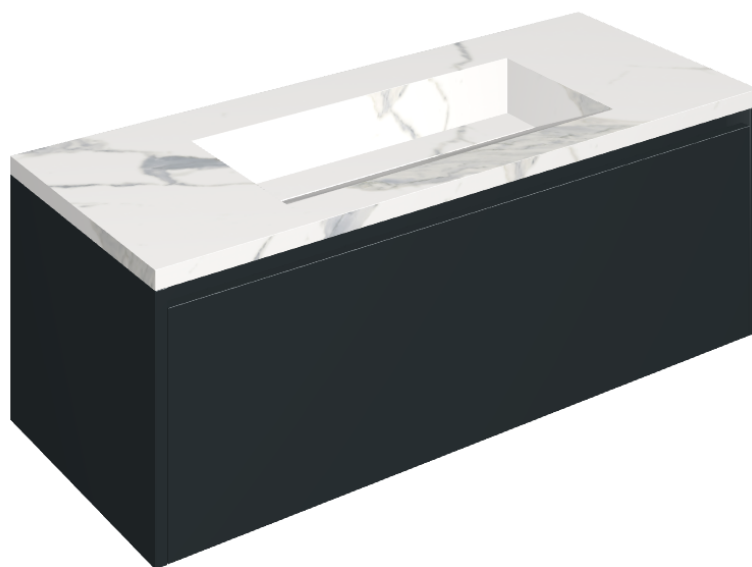

## Washbasin 120 Black

Rivestimento del  
prodotto

Stellaris Statuario  
White Naturale

I colori e le altre caratteristiche estetiche delle piastrelle presenti nelle illustrazioni presenti sul sito sono puramente indicativi. Guarda sempre i campioni di persona prima dell'acquisto.