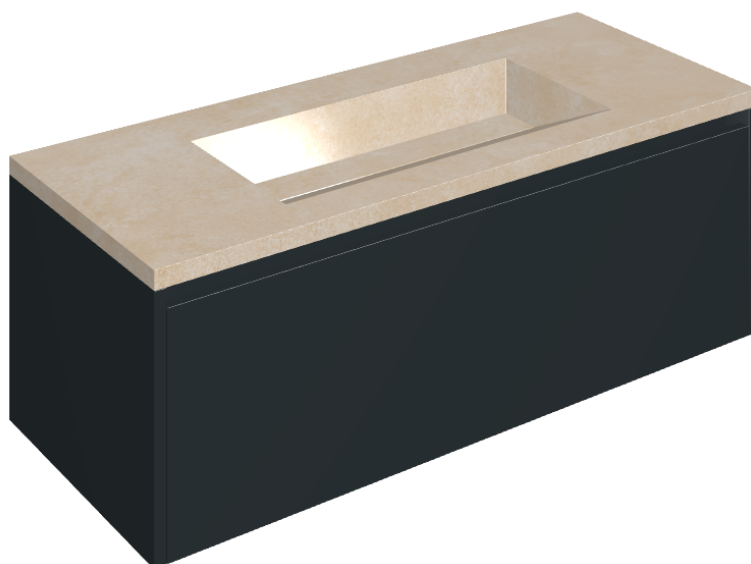

SCHEDA DI CONFIGURAZIONE

Cod. art.: 620810000026

Fly Air

Washbasin 120 Black

Rivestimento del
prodotto

Materia Magnesio
Cerato

I colori e le altre caratteristiche estetiche delle piastrelle presenti nelle illustrazioni presenti sul sito sono puramente indicativi. Guarda sempre i campioni di persona prima dell'acquisto.