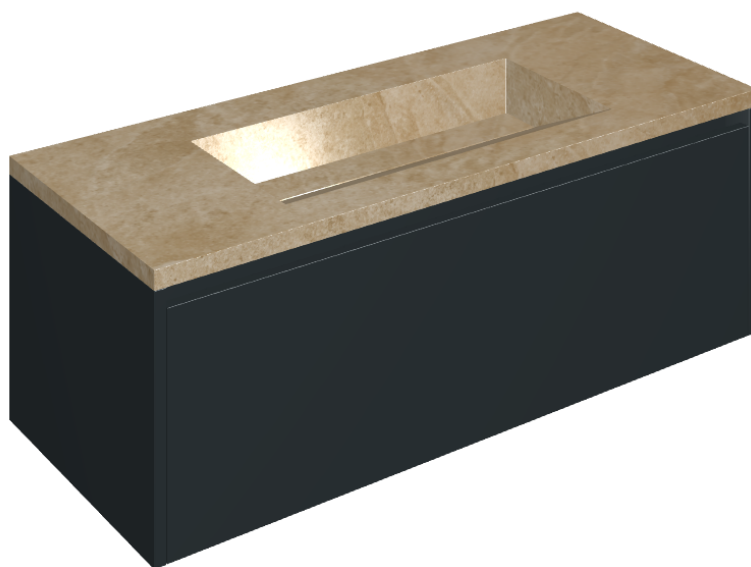

SCHEDA DI CONFIGURAZIONE

Cod. art.: 620810000026

Fly Air

Washbasin 120 Black

Rivestimento del
prodotto
Materia Helio Cerato

I colori e le altre caratteristiche estetiche delle piastrelle presenti nelle illustrazioni presenti sul sito sono puramente indicativi. Guarda sempre i campioni di persona prima dell'acquisto.