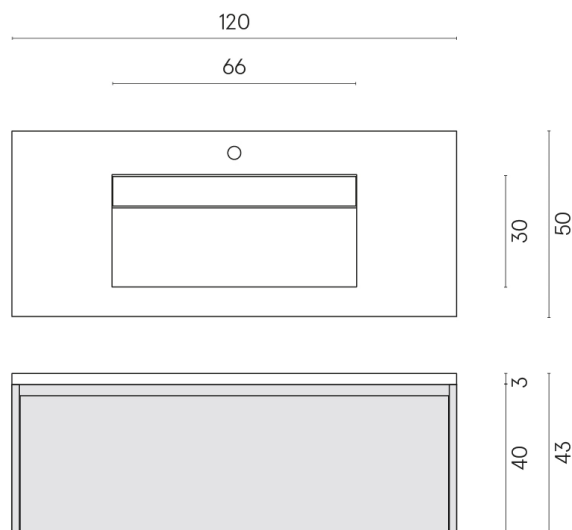

SCHEDA DI CONFIGURAZIONE

Cod. art.: 620810000026

Fly Air

Washbasin 120 Black

Rivestimento del
prodotto
Materia Helio Cerato

I colori e le altre caratteristiche estetiche delle piastrelle presenti nelle illustrazioni presenti sul sito sono puramente indicativi. Guarda sempre i campioni di persona prima dell'acquisto.