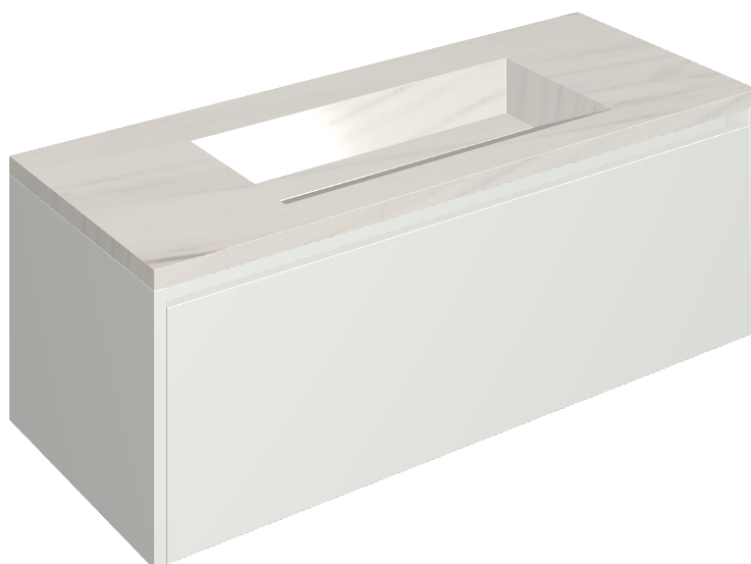

## Washbasin 120 White

Rivestimento del  
prodotto

Charme Extra Lasa  
Naturale

I colori e le altre caratteristiche estetiche delle piastrelle presenti nelle illustrazioni presenti sul sito sono puramente indicativi. Guarda sempre i campioni di persona prima dell'acquisto.