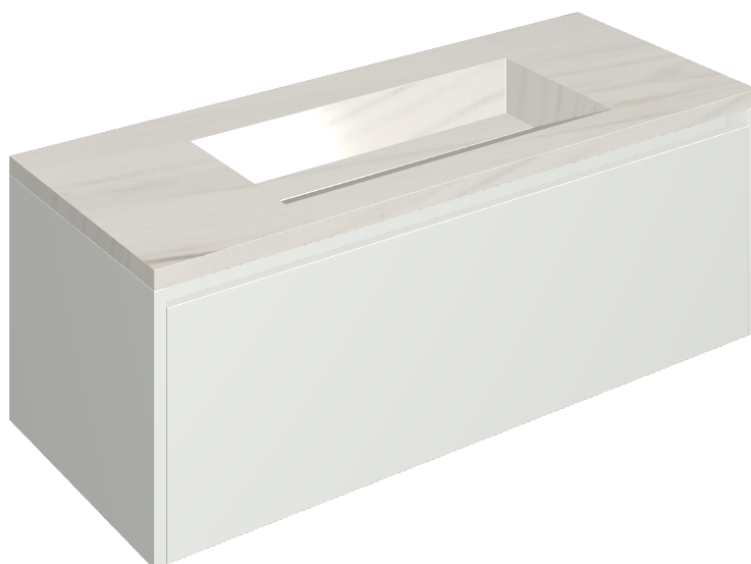

SCHEDA DI CONFIGURAZIONE

Cod. art.: 620810000022

Fly Air

Washbasin 120 White

Rivestimento del
prodotto

Charme Extra Lasa
Naturale

I colori e le altre caratteristiche estetiche delle piastrelle presenti nelle illustrazioni presenti sul sito sono puramente indicativi. Guarda sempre i campioni di persona prima dell'acquisto.