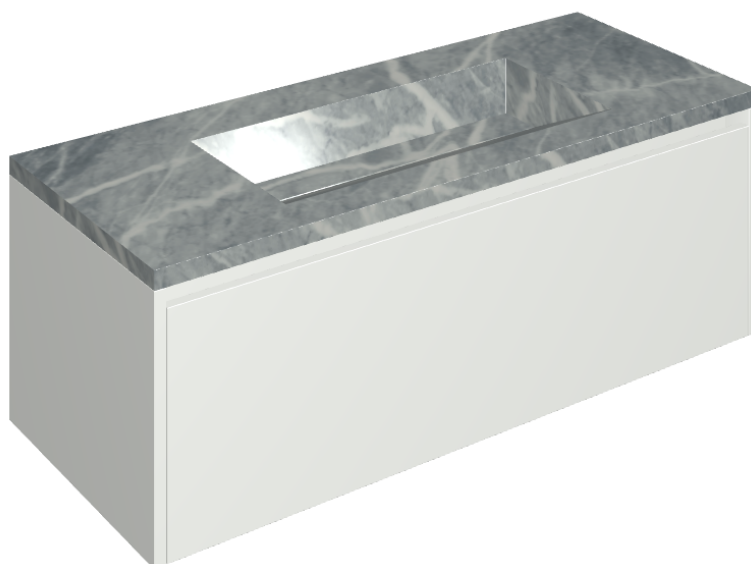

## Washbasin 120 White

Rivestimento del  
prodotto

Charme Extra Atlantic  
Naturale

I colori e le altre caratteristiche estetiche delle piastrelle presenti nelle illustrazioni presenti sul sito sono puramente indicativi. Guarda sempre i campioni di persona prima dell'acquisto.