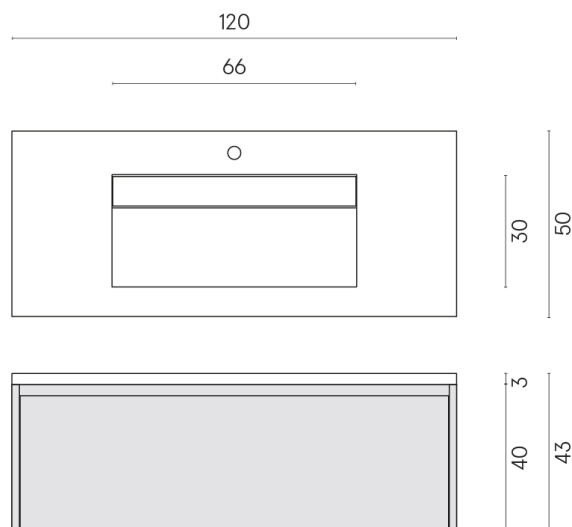

SCHEDA DI CONFIGURAZIONE

Cod. art.: 620810000022

Fly Air

Washbasin 120 White

Rivestimento del prodotto

Charme Deluxe
Emperador Dark
Naturale

I colori e le altre caratteristiche estetiche delle piastrelle presenti nelle illustrazioni presenti sul sito sono puramente indicativi. Guarda sempre i campioni di persona prima dell'acquisto.