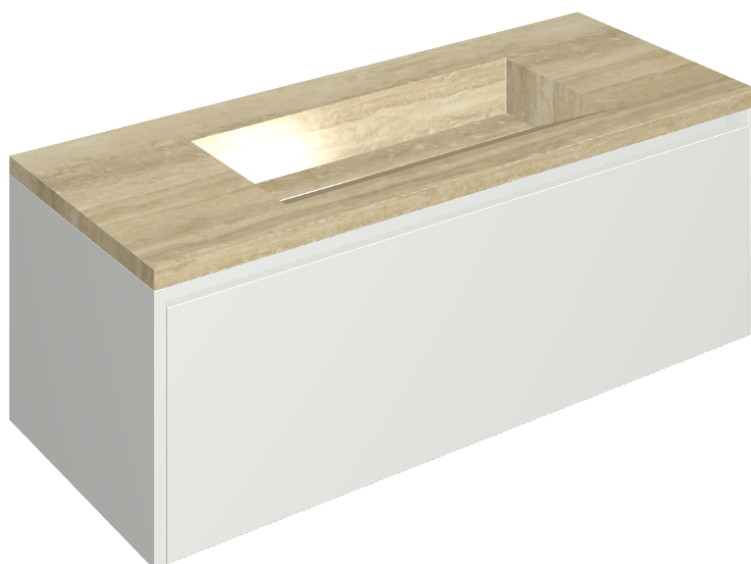

SCHEDA DI CONFIGURAZIONE

Cod. art.: 620810000022

Fly Air

Washbasin 120 White

Rivestimento del prodotto

Charme Advance
Travertino Romano
Cerato

I colori e le altre caratteristiche estetiche delle piastrelle presenti nelle illustrazioni presenti sul sito sono puramente indicativi. Guarda sempre i campioni di persona prima dell'acquisto.