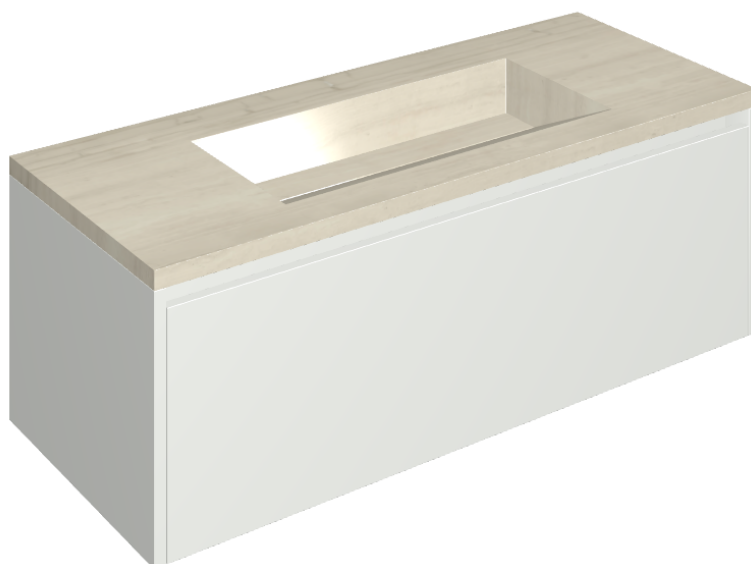

SCHEDA DI CONFIGURAZIONE

Cod. art.: 620810000022

Fly Air

Washbasin 120 White

Rivestimento del
prodotto

Charme Advance Silk
Grey Cerato

I colori e le altre caratteristiche estetiche delle piastrelle presenti nelle illustrazioni presenti sul sito sono puramente indicativi. Guarda sempre i campioni di persona prima dell'acquisto.