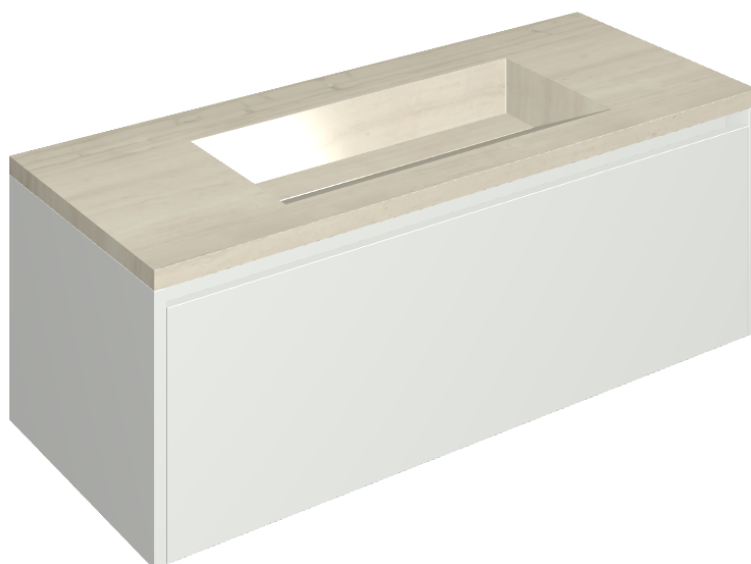

## Washbasin 120 White

Rivestimento del  
prodotto

Charme Advance Silk  
Grey Cerato

I colori e le altre caratteristiche estetiche delle piastrelle presenti nelle illustrazioni presenti sul sito sono puramente indicativi. Guarda sempre i campioni di persona prima dell'acquisto.