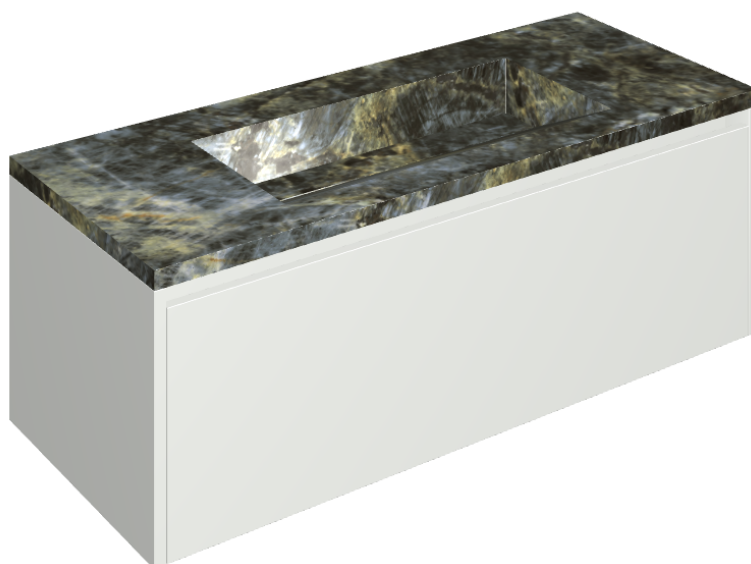

SCHEDA DI CONFIGURAZIONE

Cod. art.: 620810000022

Fly Air

Washbasin 120 White

Rivestimento del
prodotto

Stellaris Madagascar
Dark Naturale

I colori e le altre caratteristiche estetiche delle piastrelle presenti nelle illustrazioni presenti sul sito sono puramente indicativi. Guarda sempre i campioni di persona prima dell'acquisto.

Trova il punto vendita
autorizzato più vicino:

<https://kz.italonceramica.ru/ru/home/dealer/>