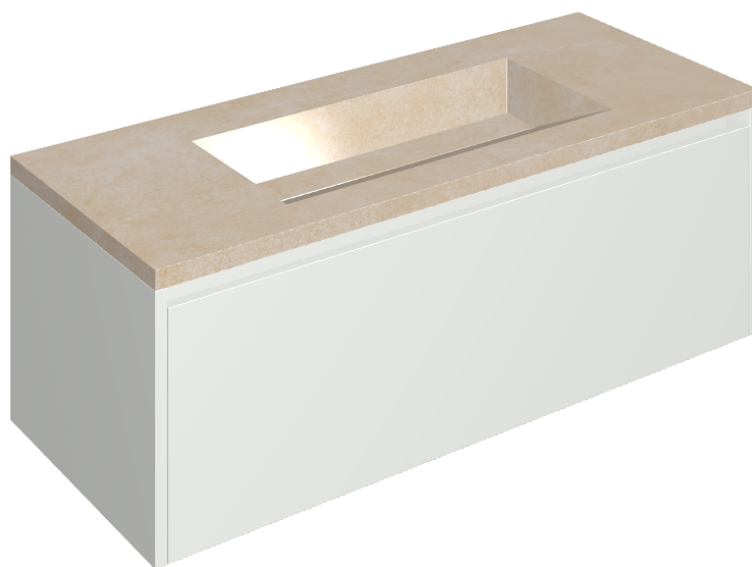

SCHEDA DI CONFIGURAZIONE

Cod. art.: 620810000022

Fly Air

Washbasin 120 White

Rivestimento del
prodotto

Materia Magnesio
Cerato

I colori e le altre caratteristiche estetiche delle piastrelle presenti nelle illustrazioni presenti sul sito sono puramente indicativi. Guarda sempre i campioni di persona prima dell'acquisto.

**Trova il punto vendita
autorizzato più vicino:**

<https://kz.italonceramica.ru/ru/home/dealer/>

ITALON HOME

© COPYRIGHT ITALON - АО Керамогранитный завод 142800, Россия, Московская область, г. Ступино, Староситненское шоссе, вл. 32 - Тел. +7 495 2251322 / Факс +7 495 2251346