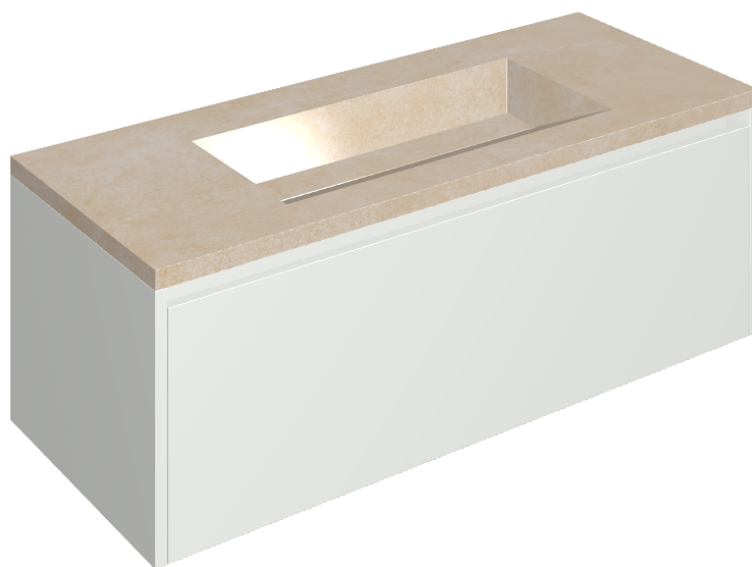

SCHEDA DI CONFIGURAZIONE

Cod. art.: 620810000022

Fly Air

Washbasin 120 White

Rivestimento del
prodotto

Materia Magnesio
Cerato

I colori e le altre caratteristiche estetiche delle piastrelle presenti nelle illustrazioni presenti sul sito sono puramente indicativi. Guarda sempre i campioni di persona prima dell'acquisto.