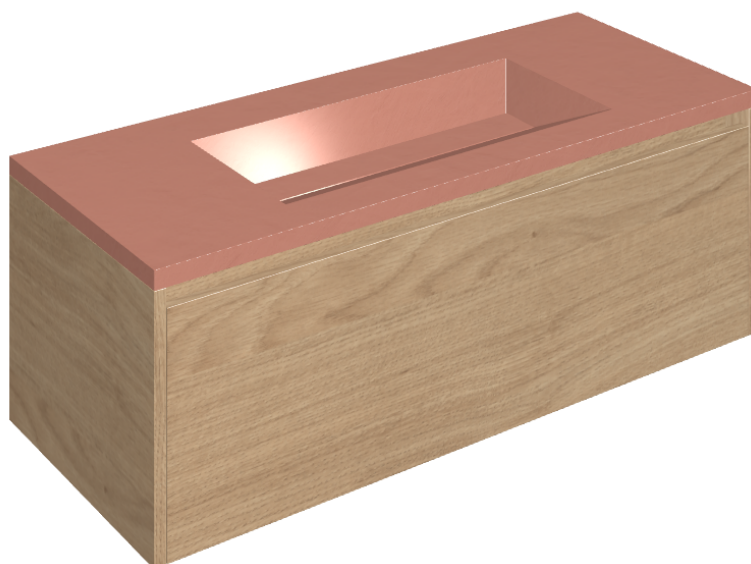

SCHEDA DI CONFIGURAZIONE

Cod. art.: 620810000017

Fly Air

Washbasin 120 Wood

Rivestimento del
prodotto

Surface Scarlet
Cerato

I colori e le altre caratteristiche estetiche delle piastrelle presenti nelle illustrazioni presenti sul sito sono puramente indicativi. Guarda sempre i campioni di persona prima dell'acquisto.