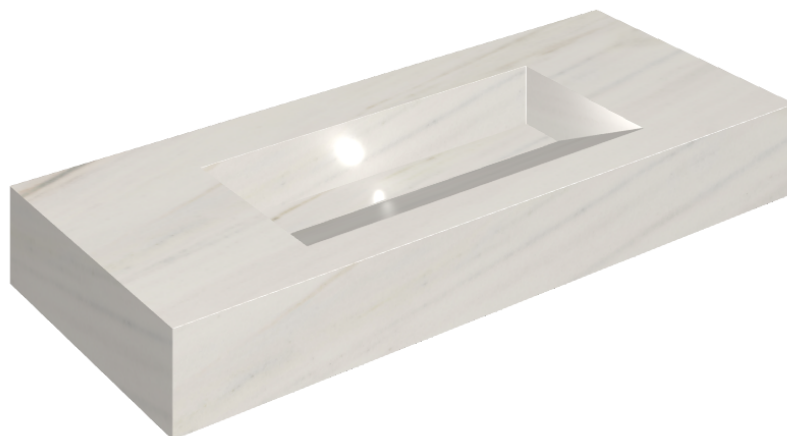

## Washbasin 120

**Rivestimento del  
prodotto**Charme Extra Lasa  
Naturale

I colori e le altre caratteristiche estetiche delle piastrelle presenti nelle illustrazioni presenti sul sito sono puramente indicativi. Guarda sempre i campioni di persona prima dell'acquisto.