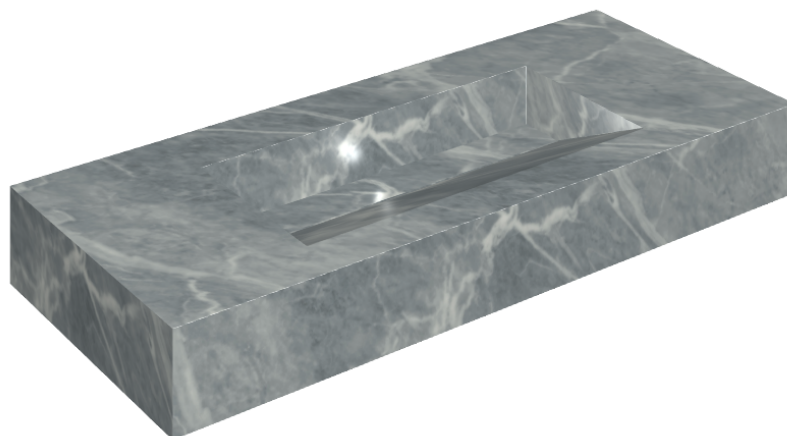

# Fly Evo

## Washbasin 120

Rivestimento del  
prodotto

Charme Extra Atlantic  
Lux

I colori e le altre caratteristiche estetiche delle piastrelle presenti nelle illustrazioni presenti sul sito sono puramente indicativi. Guarda sempre i campioni di persona prima dell'acquisto.