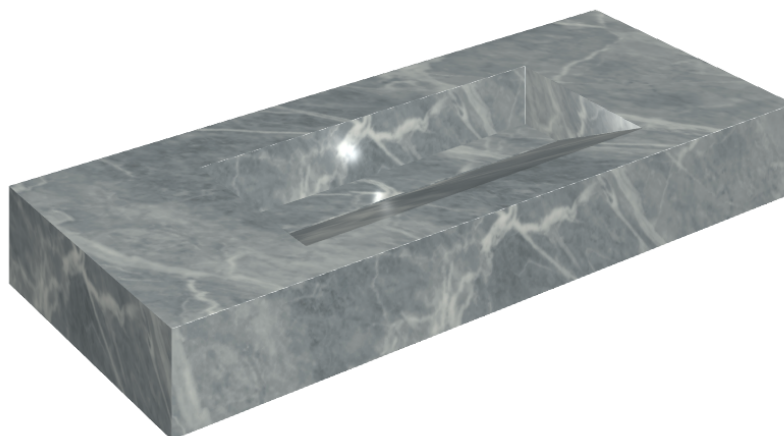

SCHEDA DI CONFIGURAZIONE

Cod. art.: 620810000012

Fly Evo

Washbasin 120

Rivestimento del
prodotto

Charme Extra Atlantic
Lux

I colori e le altre caratteristiche estetiche delle piastrelle presenti nelle illustrazioni presenti sul sito sono puramente indicativi. Guarda sempre i campioni di persona prima dell'acquisto.