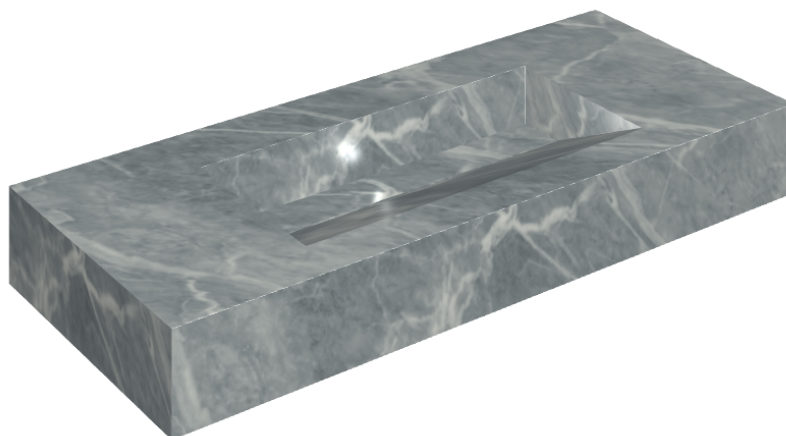

SCHEDA DI CONFIGURAZIONE

Cod. art.: 620810000012

Fly Evo

Washbasin 120

Rivestimento del
prodotto

Charme Extra Atlantic
Lux

I colori e le altre caratteristiche estetiche delle piastrelle presenti nelle illustrazioni presenti sul sito sono puramente indicativi. Guarda sempre i campioni di persona prima dell'acquisto.