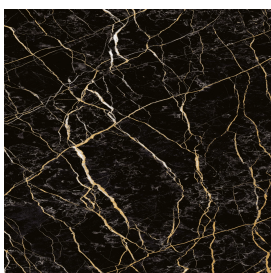

SCHEDA DI CONFIGURAZIONE

Cod. art.: 620810000012

Fly Evo

Washbasin 120

Rivestimento del
prodottoCharme Extra Laurent
Lux

I colori e le altre caratteristiche estetiche delle piastrelle presenti nelle illustrazioni presenti sul sito sono puramente indicativi. Guarda sempre i campioni di persona prima dell'acquisto.