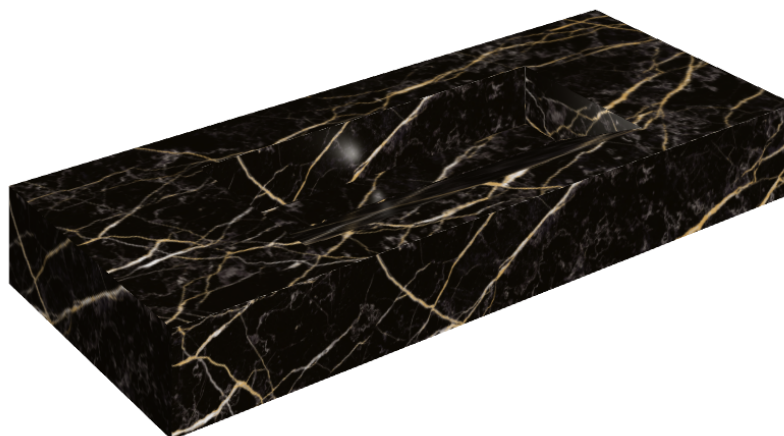

SCHEDA DI CONFIGURAZIONE

Cod. art.: 620810000012

Fly Evo

Washbasin 120

Rivestimento del
prodottoCharme Extra Laurent
Lux

I colori e le altre caratteristiche estetiche delle piastrelle presenti nelle illustrazioni presenti sul sito sono puramente indicativi. Guarda sempre i campioni di persona prima dell'acquisto.