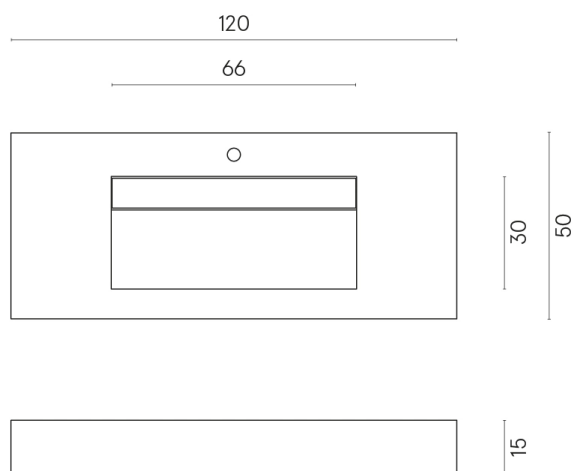

SCHEDA DI CONFIGURAZIONE

Cod. art.: 620810000012

Fly Evo

Washbasin 120

Rivestimento del
prodottoCharme Extra Laurent
Lux

I colori e le altre caratteristiche estetiche delle piastrelle presenti nelle illustrazioni presenti sul sito sono puramente indicativi. Guarda sempre i campioni di persona prima dell'acquisto.