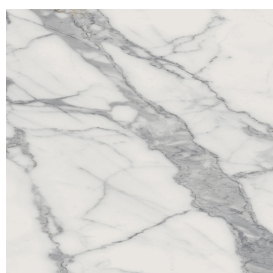

## Washbasin 120

Rivestimento del  
prodotto

Charme Evo Statuario  
Naturale

I colori e le altre caratteristiche estetiche delle piastrelle presenti nelle illustrazioni presenti sul sito sono puramente indicativi. Guarda sempre i campioni di persona prima dell'acquisto.