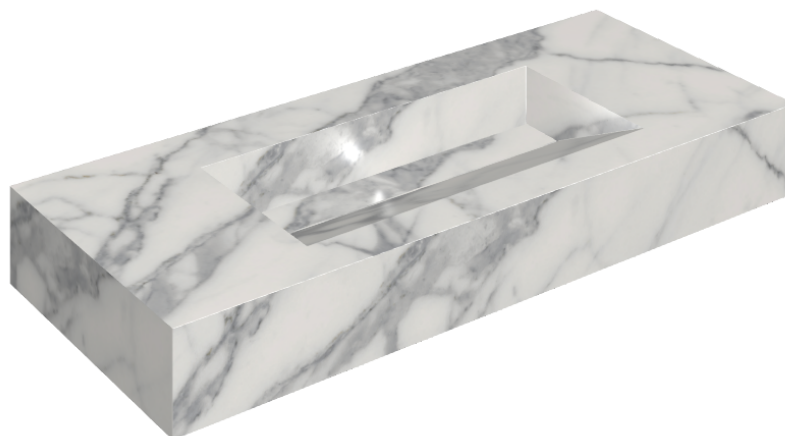

## Washbasin 120

Rivestimento del  
prodotto

Charme Evo Statuario  
Naturale

I colori e le altre caratteristiche estetiche delle piastrelle presenti nelle illustrazioni presenti sul sito sono puramente indicativi. Guarda sempre i campioni di persona prima dell'acquisto.