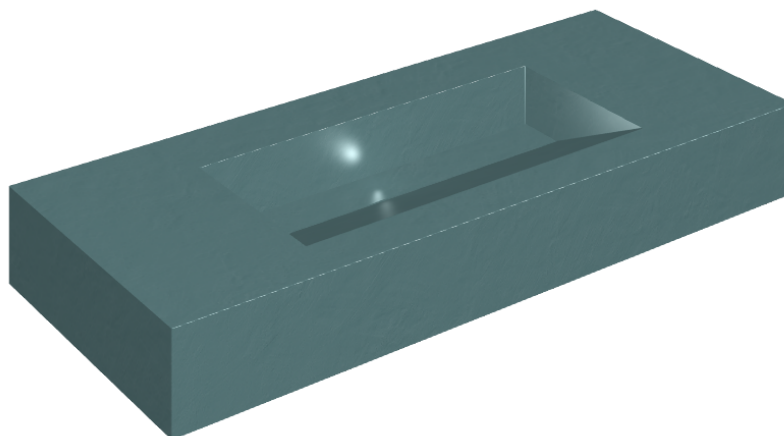

SCHEDA DI CONFIGURAZIONE

Cod. art.: 620810000012

Fly Evo

Washbasin 120

Rivestimento del
prodotto

Surface Ocean
Cerato

I colori e le altre caratteristiche estetiche delle piastrelle presenti nelle illustrazioni presenti sul sito sono puramente indicativi. Guarda sempre i campioni di persona prima dell'acquisto.