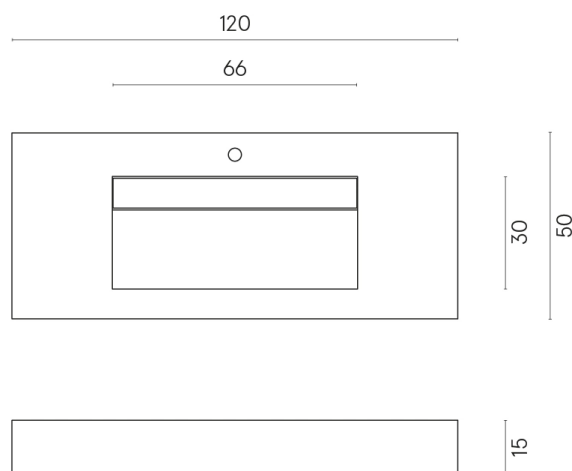

SCHEMA DI CONFIGURAZIONE

Cod. art.:

620810000012

Fly Evo

Washbasin 120

Rivestimento del
prodottoSurface Steel
Naturale

I colori e le altre caratteristiche estetiche delle piastrelle presenti nelle illustrazioni presenti sul sito sono puramente indicativi. Guarda sempre i campioni di persona prima dell'acquisto.