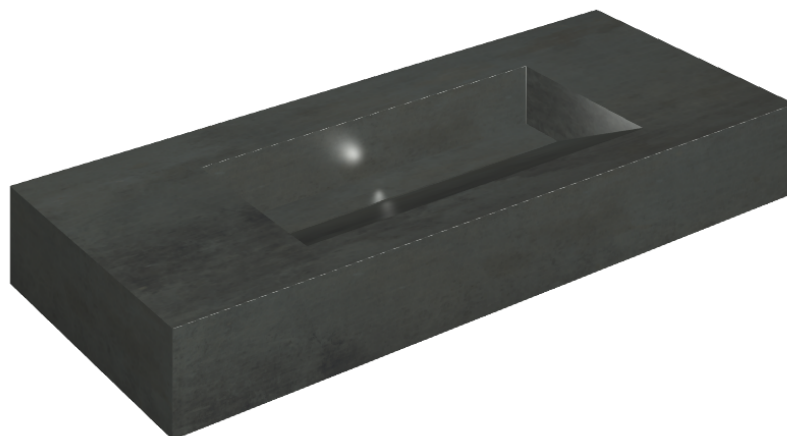

SCHEMA DI CONFIGURAZIONE

Cod. art.:

620810000012

Fly Evo

Washbasin 120

Rivestimento del
prodottoSurface Steel
Naturale

I colori e le altre caratteristiche estetiche delle piastrelle presenti nelle illustrazioni presenti sul sito sono puramente indicativi. Guarda sempre i campioni di persona prima dell'acquisto.